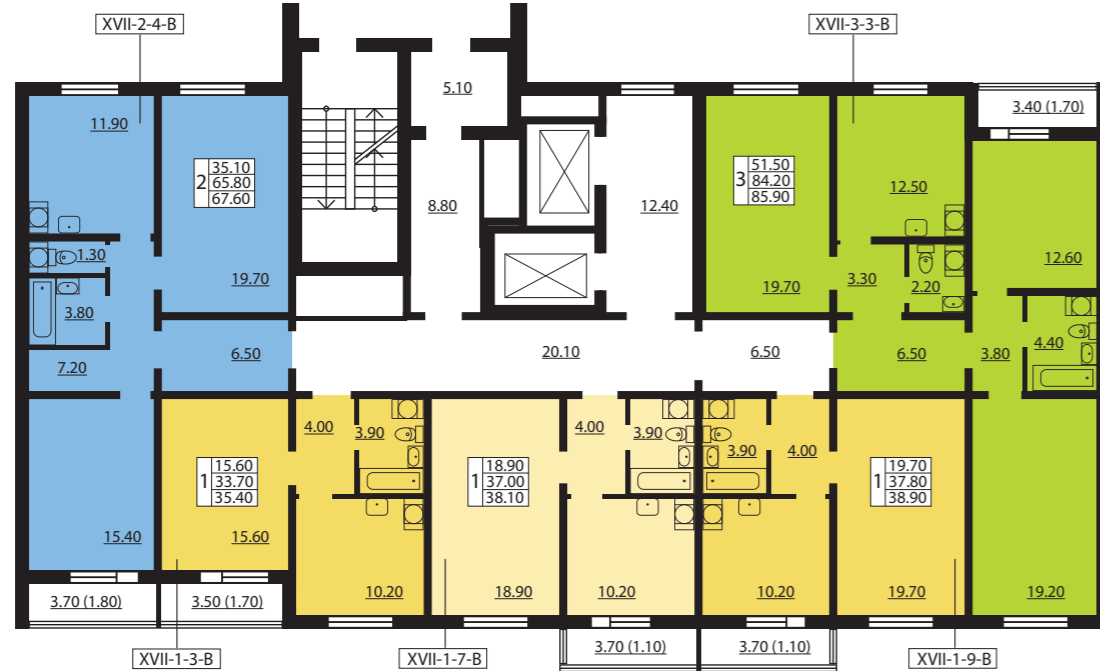

ДОМ № 17
ПОДЪЕЗД 1 / ЭТАЖ 1

ДОМ № 17
ПОДЪЕЗД 1 / ЭТАЖИ 9-24

ДОМ № 17
ПОДЪЕЗД 1 / ЭТАЖИ 2-8

ЖК «СОФИЯ»
ДОМ № 17

24 этажа, 355 квартир

- 1-комнатные квартиры от 33,1 м² до 42,7 м²
- 2-комнатные квартиры от 65,8 м² до 68,9 м²
- 3-комнатные квартиры от 85,2 м² до 86,8 м²

- 1-комнатная квартира
- 2-комнатная квартира
- 3-комнатная квартира

XVIII-1-6-A тип квартиры

3	46.20	жилая площадь
	79.20	общая площадь
	80.90	площадь с балконом

ДОМ № 17
ПОДЪЕЗД 2 / ЭТАЖ 1

ДОМ № 17
ПОДЪЕЗД 2 / ЭТАЖИ 9-24

ДОМ № 17
ПОДЪЕЗД 2 / ЭТАЖИ 2-8

ЖК «СОФИЯ»
ДОМ № 17

24 этажа, 355 квартир

- 1-комнатные квартиры от 33,1 м² до 42,7 м²
- 2-комнатные квартиры от 65,8 м² до 68,9 м²
- 3-комнатные квартиры от 85,2 м² до 86,8 м²

- 1-комнатная квартира
- 2-комнатная квартира
- 3-комнатная квартира

XVIII-1-6-A тип квартиры

3	46.20	жилая площадь
	79.20	общая площадь
	80.90	площадь с балконом

ДОМ № 17
ПОДЪЕЗД 3 / ЭТАЖ 1

ДОМ № 17
ПОДЪЕЗД 3 / ЭТАЖИ 9-24