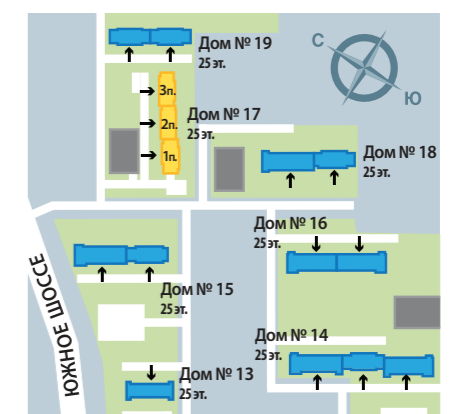

- 1-комнатная квартира
- 2-комнатная квартира
- 3-комнатная квартира

XVIII-1-6-A тип квартиры

3	46.20	жилая площадь
	79.20	общая площадь
	80.90	площадь с балконом

ДОМ № 17
ПОДЪЕЗД 2 / ЭТАЖ 1

ДОМ № 17
ПОДЪЕЗД 2 / ЭТАЖИ 9-24

ДОМ № 17
ПОДЪЕЗД 2 / ЭТАЖИ 2-8

ЖК «СОФИЯ»
ДОМ № 17

24 этажа, 355 квартир

- 1-комнатные квартиры от 33,1 м² до 42,7 м²
- 2-комнатные квартиры от 65,8 м² до 68,9 м²
- 3-комнатные квартиры от 85,2 м² до 86,8 м²

- 1-комнатная квартира
- 2-комнатная квартира
- 3-комнатная квартира

XVIII-1-6-A тип квартиры

3	46.20	жилая площадь
	79.20	общая площадь
	80.90	площадь с балконом

ДОМ № 17
ПОДЪЕЗД 3 / ЭТАЖ 1

ДОМ № 17
ПОДЪЕЗД 3 / ЭТАЖИ 9-24

ДОМ № 17
ПОДЪЕЗД 3 / ЭТАЖИ 2-8

ЖК «СОФИЯ»
ДОМ № 17

24 этажа, 355 квартир

- 1-комнатные квартиры от 33,1 м² до 42,7 м²
- 2-комнатные квартиры от 65,8 м² до 68,9 м²
- 3-комнатные квартиры от 85,2 м² до 86,8 м²