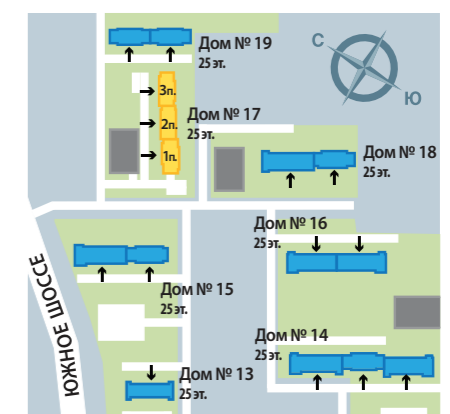

ДОМ № 17
ПОДЪЕЗД 1 / ЭТАЖ 1

ДОМ № 17
ПОДЪЕЗД 1 / ЭТАЖИ 9-24

ДОМ № 17
ПОДЪЕЗД 1 / ЭТАЖИ 2-8

ЖК «СОФИЯ»
ДОМ № 17

24 этажа, 355 квартир

- 1-комнатные квартиры от 33,1 м² до 42,7 м²
- 2-комнатные квартиры от 65,8 м² до 68,9 м²
- 3-комнатные квартиры от 85,2 м² до 86,8 м²

- 1-комнатная квартира
- 2-комнатная квартира
- 3-комнатная квартира

XVIII-1-6-A тип квартиры

3	46.20	жилая площадь
	79.20	общая площадь
	80.90	площадь с балконом

ДОМ № 17
ПОДЪЕЗД 2 / ЭТАЖ 1

ДОМ № 17
ПОДЪЕЗД 2 / ЭТАЖИ 9-24

ДОМ № 17
ПОДЪЕЗД 2 / ЭТАЖИ 2-8

ЖК «СОФИЯ»
ДОМ № 17

24 этажа, 355 квартир

- 1-комнатные квартиры от 33,1 м² до 42,7 м²
- 2-комнатные квартиры от 65,8 м² до 68,9 м²
- 3-комнатные квартиры от 85,2 м² до 86,8 м²

- 1-комнатная квартира
- 2-комнатная квартира
- 3-комнатная квартира

XVIII-1-6-A тип квартиры

3	46.20	жилая площадь
	79.20	общая площадь
	80.90	площадь с балконом

ДОМ № 17
ПОДЪЕЗД 3 / ЭТАЖ 1

ДОМ № 17
ПОДЪЕЗД 3 / ЭТАЖИ 9-24