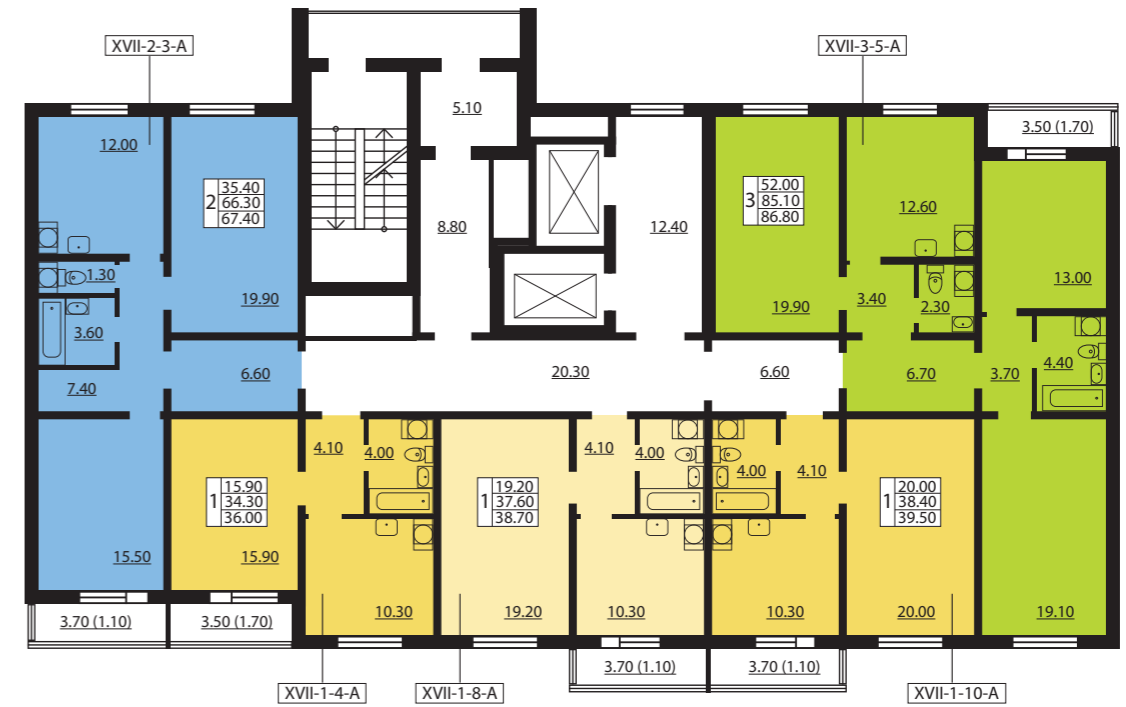

ДОМ № 17
ПОДЪЕЗД 1 / ЭТАЖ 1

ДОМ № 17
ПОДЪЕЗД 1 / ЭТАЖИ 9-24

ДОМ № 17
ПОДЪЕЗД 1 / ЭТАЖИ 2-8

ЖК «СОФИЯ»
ДОМ № 17

24 этажа, 355 квартир

- 1-комнатные квартиры от 33,1 м² до 42,7 м²
- 2-комнатные квартиры от 65,8 м² до 68,9 м²
- 3-комнатные квартиры от 85,2 м² до 86,8 м²

- 1-комнатная квартира
- 2-комнатная квартира
- 3-комнатная квартира

XVIII-1-6-A тип квартиры

3	46.20	жилая площадь
	79.20	общая площадь
	80.90	площадь с балконом

ДОМ № 17
ПОДЪЕЗД 2 / ЭТАЖ 1

ДОМ № 17
ПОДЪЕЗД 2 / ЭТАЖИ 9-24

ДОМ № 17
ПОДЪЕЗД 2 / ЭТАЖИ 2-8

ЖК «СОФИЯ»
ДОМ № 17

24 этажа, 355 квартир

- 1-комнатные квартиры от 33,1 м² до 42,7 м²
- 2-комнатные квартиры от 65,8 м² до 68,9 м²
- 3-комнатные квартиры от 85,2 м² до 86,8 м²

- 1-комнатная квартира
- 2-комнатная квартира
- 3-комнатная квартира

XVIII-1-6-A тип квартиры

3	46.20	жилая площадь
	79.20	общая площадь
	80.90	площадь с балконом

ДОМ № 17
ПОДЪЕЗД 3 / ЭТАЖ 1

ДОМ № 17
ПОДЪЕЗД 3 / ЭТАЖИ 9-24