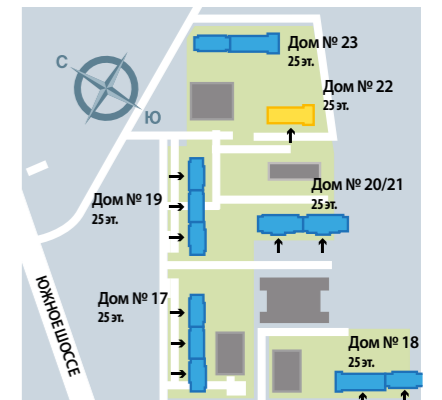

ДОМ № 22
ПЛАН 1 ЭТАЖА

ЖК «СОФИЯ»
ДОМ №22
25 ЭТАЖЕЙ, 198 КВАРТИР

- 1-комнатные квартиры от 37,80 м² до 43,20 м²
- 2-комнатные квартиры от 61,20 м² до 74,50 м²
- 3-комнатные квартиры от 82,20 м² до 82,30 м²
- 4-комнатные квартиры от 107,30 м² до 108,80 м²
- коммерческое помещение

- XXII-1-4 тип квартиры
- 1 19.70 / 37.80 жилая площадь / общая площадь

ДОМ № 22
ПЛАН 2-8 ЭТАЖЕЙ

ЖК «СОФИЯ»
ДОМ №22
25 ЭТАЖЕЙ, 198 КВАРТИР

- 1-комнатные квартиры от 37,80 м² до 43,20 м²
- 2-комнатные квартиры от 61,20 м² до 74,50 м²
- 3-комнатные квартиры от 82,20 м² до 82,30 м²
- 4-комнатные квартиры от 107,30 м² до 108,80 м²

- XXII-1-4 тип квартиры
- | |
|-------|
| 46.20 |
| 79.20 |
| 80.90 |

 жилая площадь
общая площадь
площадь с балконом

ДОМ № 22
ПЛАН 9-25 ЭТАЖЕЙ

- 1-комнатные квартиры от 37,80 м² до 43,20 м²
- 2-комнатные квартиры от 61,20 м² до 74,50 м²
- 3-комнатные квартиры от 82,20 м² до 82,30 м²
- 4-комнатные квартиры от 107,30 м² до 108,80 м²