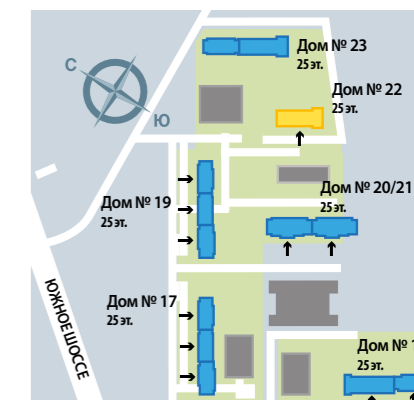

ДОМ № 22
ПЛАН 1 ЭТАЖА

ЖК «СОФИЯ»
ДОМ №22
25 ЭТАЖЕЙ, 198 КВАРТИР

- 1-комнатные квартиры от 37,80 м² до 43,20 м²
- 2-комнатные квартиры от 61,20 м² до 74,50 м²
- 3-комнатные квартиры от 82,20 м² до 82,30 м²
- 4-комнатные квартиры от 107,30 м² до 108,80 м²
- коммерческое помещение

- XXII-1-4 тип квартиры
- 1 19.70 / 37.80 жилая площадь / общая площадь

ДОМ № 22
ПЛАН 2-8 ЭТАЖЕЙ

ЖК «СОФИЯ»
ДОМ №22
25 ЭТАЖЕЙ, 198 КВАРТИР

- 1-комнатные квартиры от 37,80 м² до 43,20 м²
- 2-комнатные квартиры от 61,20 м² до 74,50 м²
- 3-комнатные квартиры от 82,20 м² до 82,30 м²
- 4-комнатные квартиры от 107,30 м² до 108,80 м²

- XXII-1-4 тип квартиры
- | |
|-------|
| 46.20 |
| 79.20 |
| 80.90 |

 жилая площадь
общая площадь
площадь с балконом

ДОМ № 22
ПЛАН 9-25 ЭТАЖЕЙ

- 1-комнатные квартиры от 37,80 м² до 43,20 м²
- 2-комнатные квартиры от 61,20 м² до 74,50 м²
- 3-комнатные квартиры от 82,20 м² до 82,30 м²
- 4-комнатные квартиры от 107,30 м² до 108,80 м²