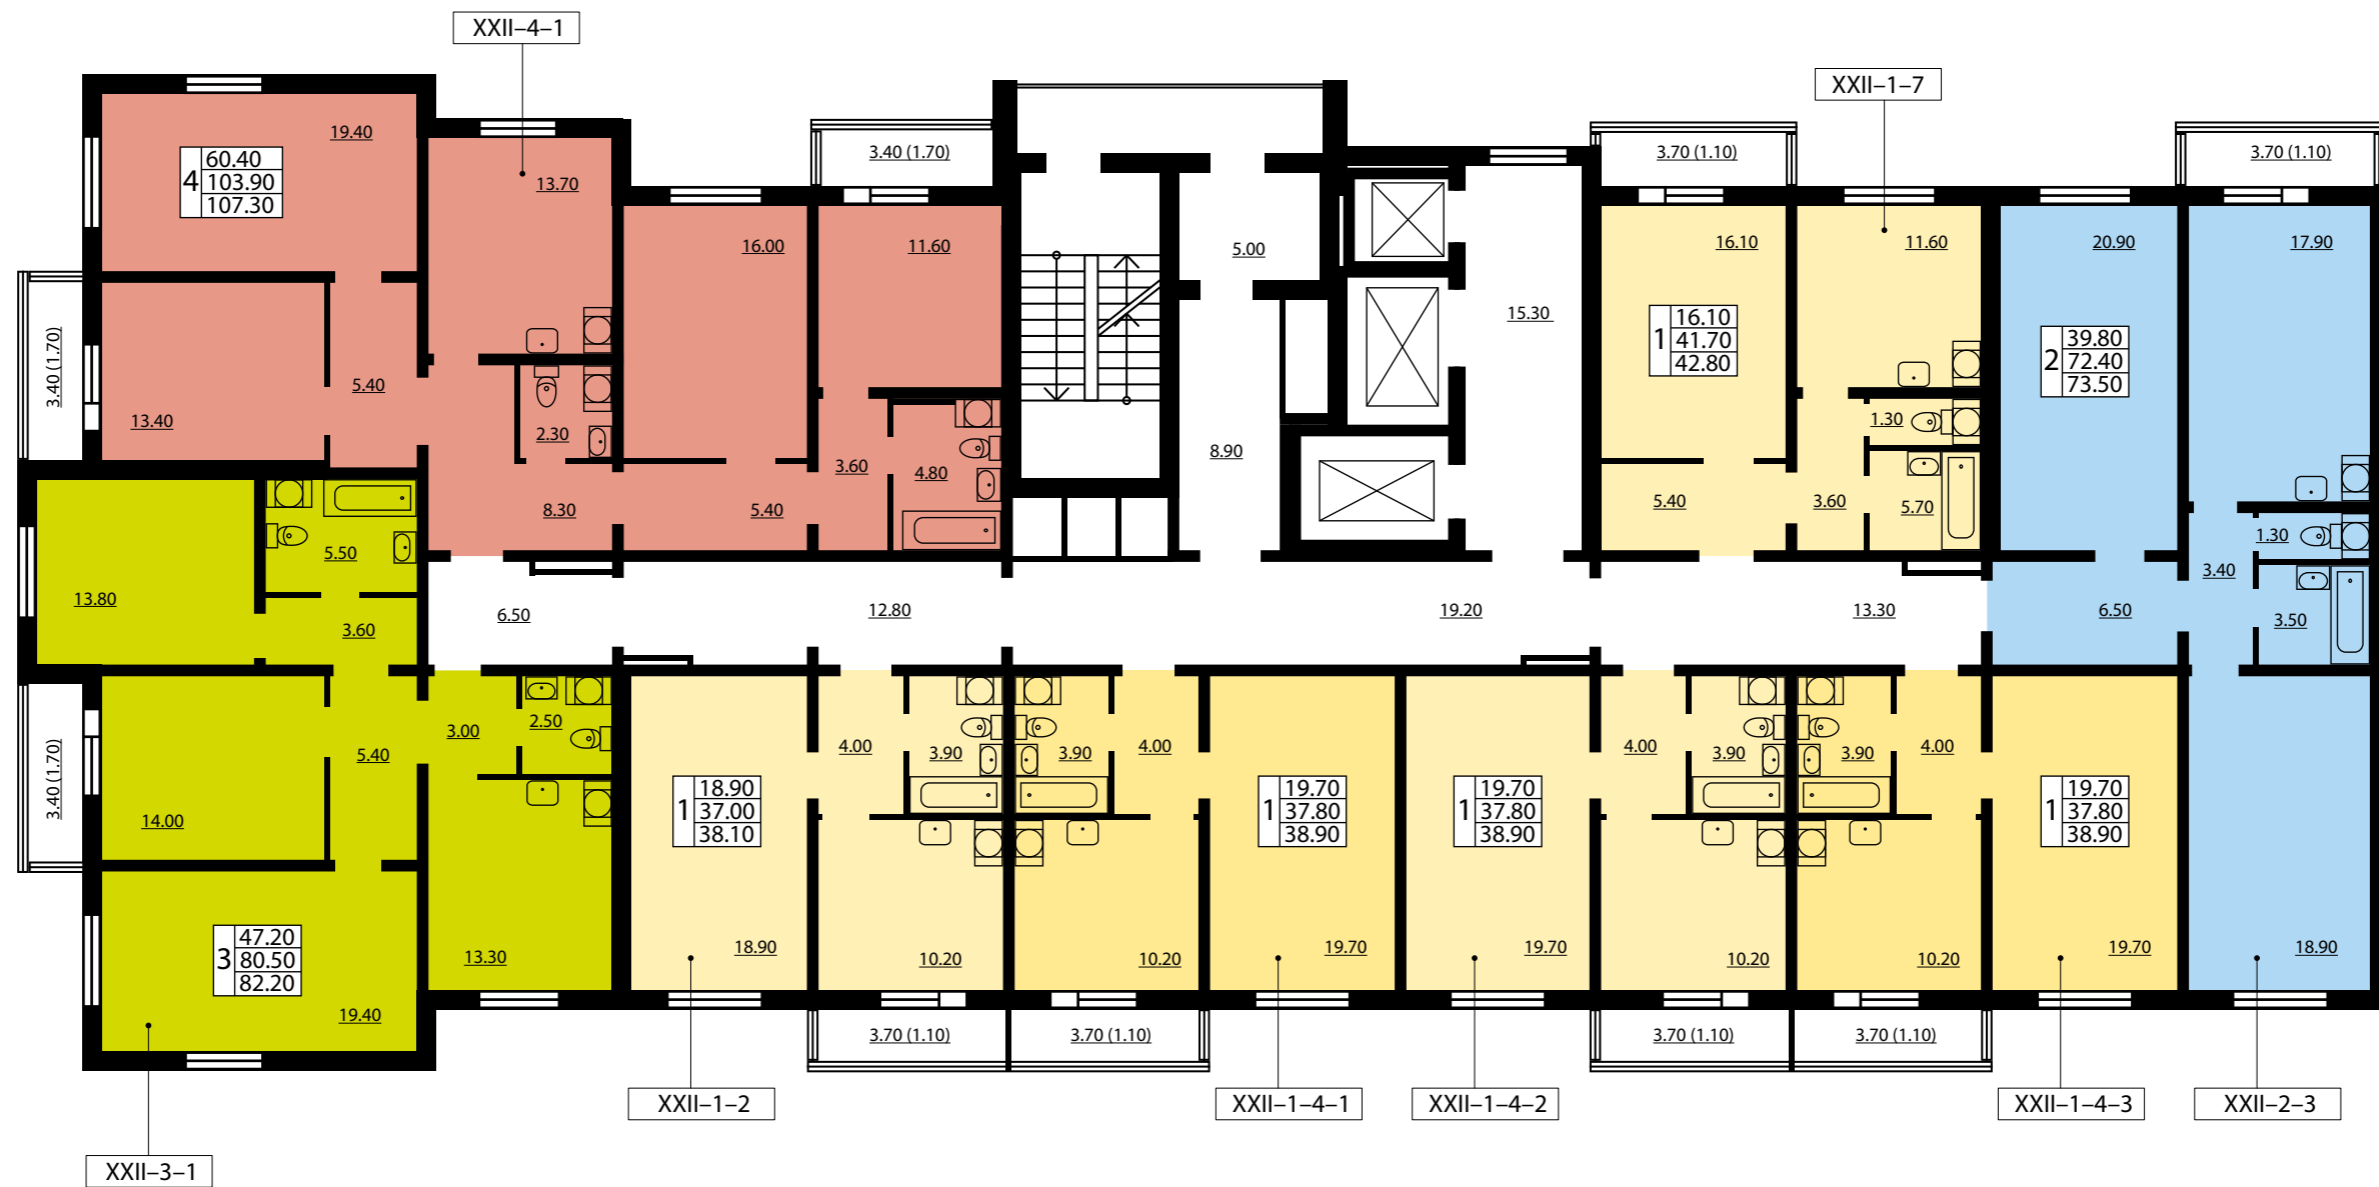

ДОМ № 22
ПЛАН 1 ЭТАЖА

ЖК «СОФИЯ»
ДОМ №22
25 ЭТАЖЕЙ, 198 КВАРТИР

- 1-комнатные квартиры от 37,80 м² до 43,20 м²
- 2-комнатные квартиры от 61,20 м² до 74,50 м²
- 3-комнатные квартиры от 82,20 м² до 82,30 м²
- 4-комнатные квартиры от 107,30 м² до 108,80 м²
- коммерческое помещение

- XXII-1-4 тип квартиры
- 1 19.70 / 37.80 жилая площадь / общая площадь

ДОМ № 22
ПЛАН 2-8 ЭТАЖЕЙ

ЖК «СОФИЯ»
ДОМ №22
25 ЭТАЖЕЙ, 198 КВАРТИР

- 1-комнатные квартиры от 37,80 м² до 43,20 м²
- 2-комнатные квартиры от 61,20 м² до 74,50 м²
- 3-комнатные квартиры от 82,20 м² до 82,30 м²
- 4-комнатные квартиры от 107,30 м² до 108,80 м²

- XXII-1-4 тип квартиры
- | |
|-------|
| 46.20 |
| 79.20 |
| 80.90 |

 жилая площадь
общая площадь
площадь с балконом

ДОМ № 22
ПЛАН 9-25 ЭТАЖЕЙ

- 1-комнатные квартиры от 37,80 м² до 43,20 м²
- 2-комнатные квартиры от 61,20 м² до 74,50 м²
- 3-комнатные квартиры от 82,20 м² до 82,30 м²
- 4-комнатные квартиры от 107,30 м² до 108,80 м²

- XXII-1-4 тип квартиры
- | |
|-------|
| 46.20 |
| 79.20 |
| 80.90 |

 3 жилая площадь
общая площадь
площадь с балконом