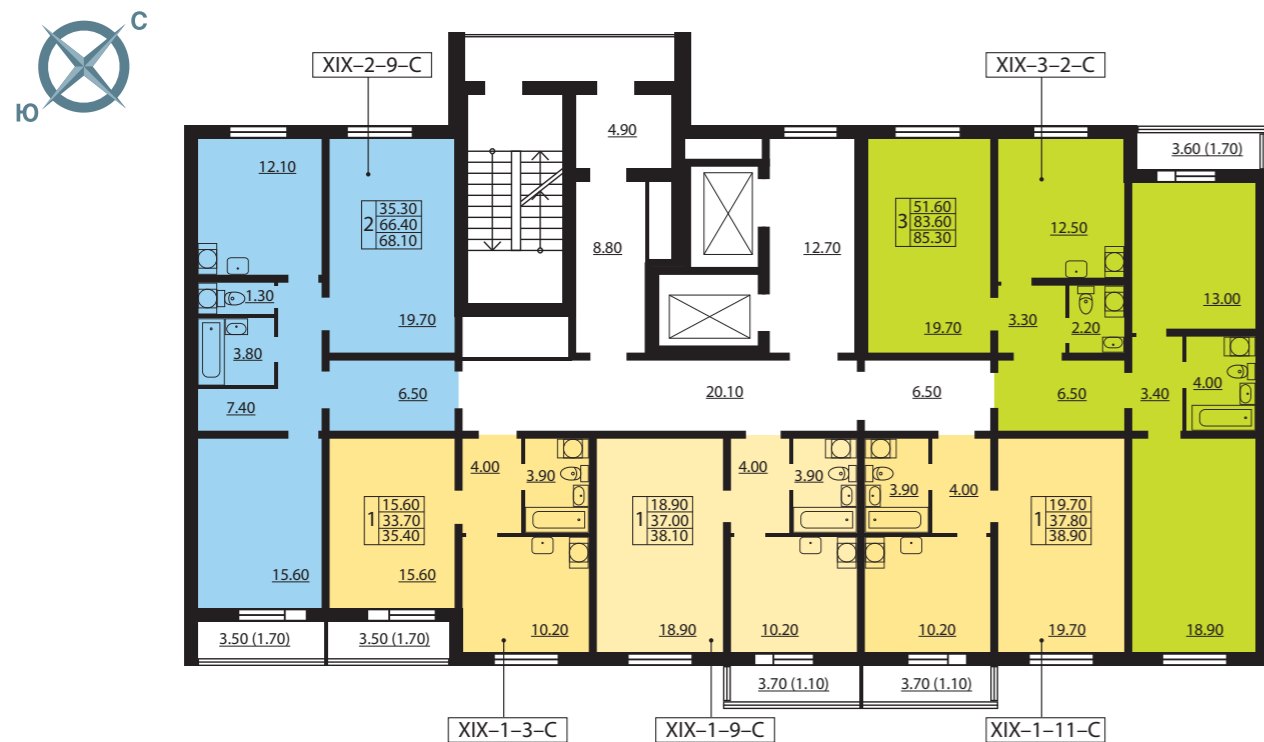

ДОМ № 19
ПОДЪЕЗД 2 / ЭТАЖИ 2-8

ЖК «СОФИЯ»
ДОМ № 19

- 24 этажа, 332 квартир
- 1-комнатные квартиры от 33,2 м² до 42,5 м²
- 2-комнатные квартиры от 55,6 м² до 71,8 м²
- 3-комнатные квартиры от 85,3 м² до 86,8 м²

- 1-комнатная квартира
- 2-комнатная квартира
- 3-комнатная квартира

XIX-1-4-A тип квартиры

	46.20	жилая площадь
3	79.20	общая площадь
	80.90	площадь с балконом

Застройщик ООО «ЛСР. Недвижимость - СЗ». Проектные декларации на сайте компании www.lsr.ru. Свидетельство № 0109.03-2009-7826090547-С-003 от 07.02.2013 г. выдано НП «Объединение строителей Санкт-Петербурга»

ДОМ № 19
ПОДЪЕЗД 3 / ЭТАЖ 1

ДОМ № 19
ПОДЪЕЗД 3 / ЭТАЖИ 9-24

ДОМ № 19
ПОДЪЕЗД 3 / ЭТАЖИ 2-8

ЖК «СОФИЯ»
ДОМ № 19

24 этажа, 332 квартир

- 1-комнатные квартиры от 33,2 м² до 42,5 м²
- 2-комнатные квартиры от 55,6 м² до 71,8 м²
- 3-комнатные квартиры от 85,3 м² до 86,8 м²

- 1-комнатная квартира
- 2-комнатная квартира
- 3-комнатная квартира

XIX-1-4-A тип квартиры

3	46.20	жилая площадь
	79.20	общая площадь
	80.90	площадь с балконом