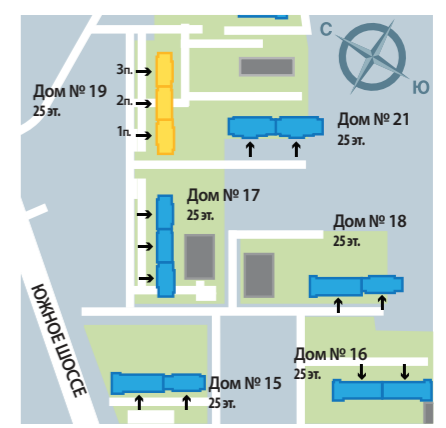

- 1-комнатная квартира
- 2-комнатная квартира
- 3-комнатная квартира

XIX-1-4-A тип квартиры

3	46.20	жилая площадь
	79.20	общая площадь
	80.90	площадь с балконом

ДОМ № 19
ПОДЪЕЗД 2 / ЭТАЖ 1

ДОМ № 19
ПОДЪЕЗД 2 / ЭТАЖИ 9-24

ДОМ № 19
ПОДЪЕЗД 2 / ЭТАЖИ 2-8

ЖК «СОФИЯ»
ДОМ № 19

- 24 этажа, 332 квартир
- 1-комнатные квартиры от 33,2 м² до 42,5 м²
- 2-комнатные квартиры от 55,6 м² до 71,8 м²
- 3-комнатные квартиры от 85,3 м² до 86,8 м²

- 1-комнатная квартира
- 2-комнатная квартира
- 3-комнатная квартира

XIX-1-4-A тип квартиры

	46.20	жилая площадь
3	79.20	общая площадь
	80.90	площадь с балконом

Застройщик ООО «ЛСР. Недвижимость - СЗ». Проектные декларации на сайте компании www.lsr.ru. Свидетельство № 0109.03-2009-7826090547-С-003 от 07.02.2013 г. выдано НП «Объединение строителей Санкт-Петербурга»

ДОМ № 19
ПОДЪЕЗД 3 / ЭТАЖ 1

ДОМ № 19
ПОДЪЕЗД 3 / ЭТАЖИ 9-24

ДОМ № 19
ПОДЪЕЗД 3 / ЭТАЖИ 2-8

ЖК «СОФИЯ»
ДОМ № 19

24 этажа, 332 квартир

- 1-комнатные квартиры от 33,2 м² до 42,5 м²
- 2-комнатные квартиры от 55,6 м² до 71,8 м²
- 3-комнатные квартиры от 85,3 м² до 86,8 м²