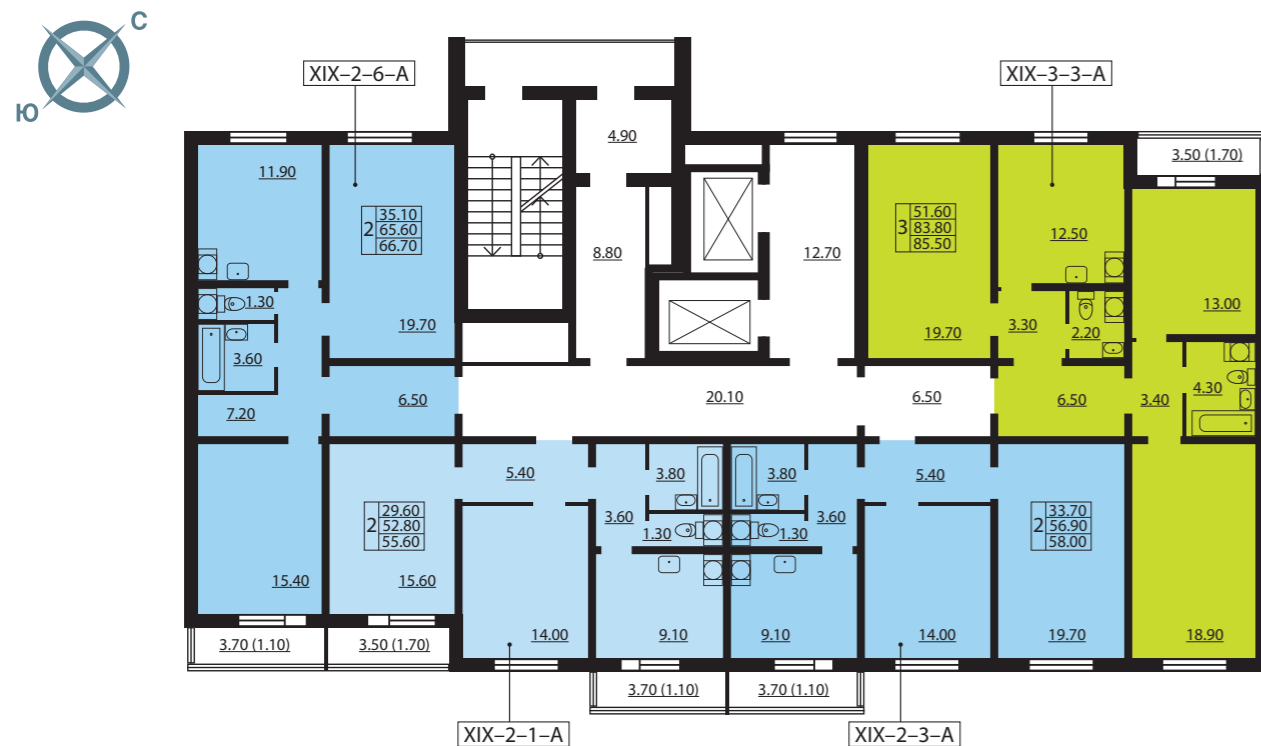

ДОМ № 19
ПОДЪЕЗД 1 / ЭТАЖ 1

ДОМ № 19
ПОДЪЕЗД 1 / ЭТАЖИ 9-24

ДОМ № 19
ПОДЪЕЗД 1 / ЭТАЖИ 2-8

ЖК «СОФИЯ»
ДОМ № 19

24 этажа, 332 квартир

- 1-комнатные квартиры от 33,2 м² до 42,5 м²
- 2-комнатные квартиры от 55,6 м² до 71,8 м²
- 3-комнатные квартиры от 85,3 м² до 86,8 м²

- 1-комнатная квартира
- 2-комнатная квартира
- 3-комнатная квартира

XIX-1-4-A тип квартиры

3	46.20	жилая площадь
	79.20	общая площадь
	80.90	площадь с балконом

ДОМ № 19
ПОДЪЕЗД 2 / ЭТАЖ 1

ДОМ № 19
ПОДЪЕЗД 2 / ЭТАЖИ 9-24

ДОМ № 19
ПОДЪЕЗД 2 / ЭТАЖИ 2-8

ЖК «СОФИЯ»
ДОМ № 19

- 24 этажа, 332 квартир
- 1-комнатные квартиры от 33,2 м² до 42,5 м²
- 2-комнатные квартиры от 55,6 м² до 71,8 м²
- 3-комнатные квартиры от 85,3 м² до 86,8 м²

- 1-комнатная квартира
- 2-комнатная квартира
- 3-комнатная квартира

XIX-1-4-A тип квартиры

	46.20	жилая площадь
3	79.20	общая площадь
	80.90	площадь с балконом

Застройщик ООО «ЛСР. Недвижимость - СЗ». Проектные декларации на сайте компании www.lsr.ru. Свидетельство № 0109.03-2009-7826090547-С-003 от 07.02.2013 г. выдано НП «Объединение строителей Санкт-Петербурга»