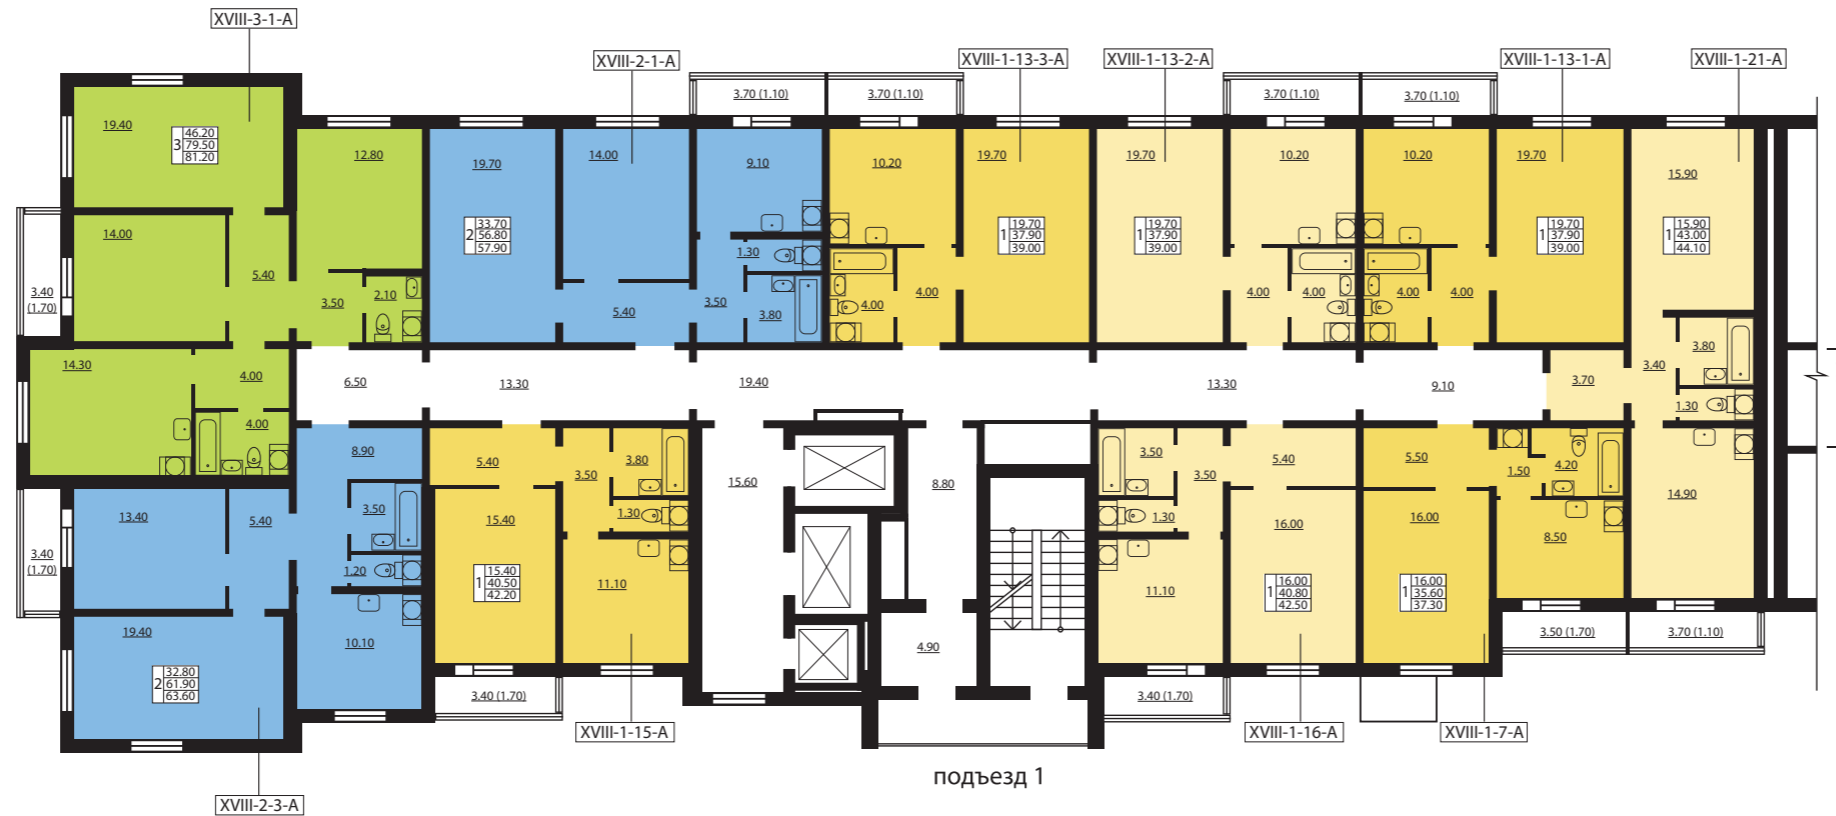

ДОМ № 18  
1 ПОДЪЕЗД / ЭТАЖ 1

ЖК «СОФИЯ»

ДОМ № 18

24 этажа, 356 квартир

- 1-комнатные квартиры от 33,7м<sup>2</sup> до 44,5м<sup>2</sup>
- 2-комнатные квартиры от 57,9м<sup>2</sup> до 67,4м<sup>2</sup>
- 3-комнатные квартиры от 81,2м<sup>2</sup> до 86,9м<sup>2</sup>

- 1-комнатная квартира
- 2-комнатная квартира
- 3-комнатная квартира

XVIII-1-6-A тип квартиры

|   |       |                    |
|---|-------|--------------------|
| 3 | 46.20 | жилая площадь      |
|   | 79.20 | общая площадь      |
|   | 80.90 | площадь с балконом |

ДОМ № 18  
2 ПОДЪЕЗД / ЭТАЖ 1

ДОМ № 18  
1 ПОДЪЕЗД / ЭТАЖИ 2-8

ЖК «СОФИЯ»

ДОМ № 18

24 этажа, 356 квартир

- 1-комнатные квартиры от 33,7м<sup>2</sup> до 44,5м<sup>2</sup>
- 2-комнатные квартиры от 57,9м<sup>2</sup> до 67,4м<sup>2</sup>
- 3-комнатные квартиры от 81,2м<sup>2</sup> до 86,9м<sup>2</sup>