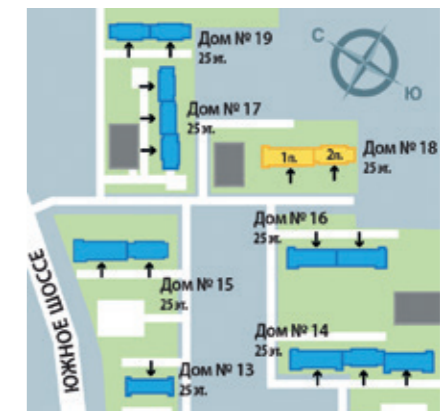

ДОМ № 18  
2 ПОДЪЕЗД / ЭТАЖ 1

ДОМ № 18  
1 ПОДЪЕЗД / ЭТАЖИ 2-8

ЖК «СОФИЯ»

ДОМ № 18

24 этажа, 356 квартир

- 1-комнатные квартиры от 33,7м<sup>2</sup> до 44,5м<sup>2</sup>
- 2-комнатные квартиры от 57,9м<sup>2</sup> до 67,4м<sup>2</sup>
- 3-комнатные квартиры от 81,2м<sup>2</sup> до 86,9м<sup>2</sup>

- 1-комнатная квартира
- 2-комнатная квартира
- 3-комнатная квартира

XVIII-1-6-A тип квартиры

|   |       |                    |
|---|-------|--------------------|
| 3 | 46.20 | жилая площадь      |
|   | 79.20 | общая площадь      |
|   | 80.90 | площадь с балконом |

ДОМ № 18  
2 ПОДЪЕЗД / ЭТАЖИ 2-8

ДОМ № 18  
1 ПОДЪЕЗД / ЭТАЖИ 9-24

ЖК «СОФИЯ»

ДОМ № 18

24 этажа, 356 квартир

- 1-комнатные квартиры от 33,7м<sup>2</sup> до 44,5м<sup>2</sup>
- 2-комнатные квартиры от 57,9м<sup>2</sup> до 67,4м<sup>2</sup>
- 3-комнатные квартиры от 81,2м<sup>2</sup> до 86,9м<sup>2</sup>

ДОМ № 18  
2 ПОДЪЕЗД / ЭТАЖИ 9-24