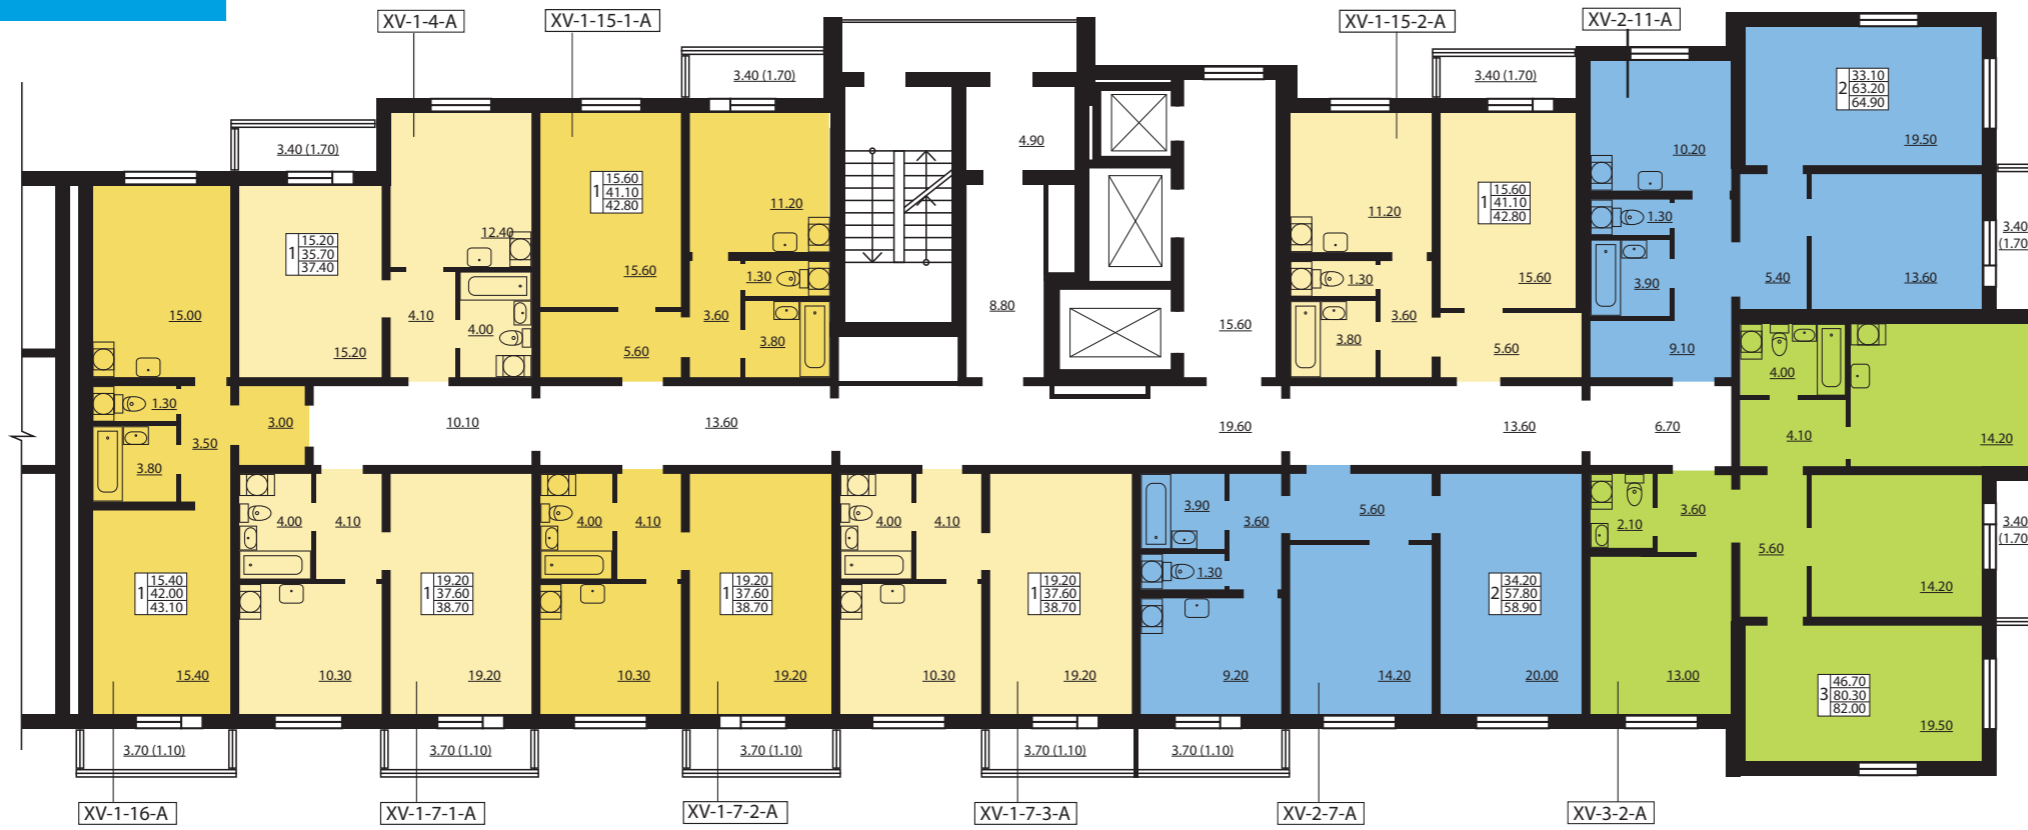

ДОМ № 15  
1 ПОДЪЕЗД / 2-8 ЭТАЖИ

ЖК «СОФИЯ»

ДОМ № 15

24 этажей, 378 квартир

- 1-комнатные квартиры от 35,2м<sup>2</sup> до 43,1м<sup>2</sup>
- 2-комнатные квартиры от 54,4м<sup>2</sup> до 64,9м<sup>2</sup>
- 3-комнатные квартиры от 80,9м<sup>2</sup> до 86,4м<sup>2</sup>

- 1-комнатная квартира
- 2-комнатная квартира
- 3-комнатная квартира

XV-2-1-A тип квартиры

46.20	жилая площадь
79.20	общая площадь
80.90	площадь с балконом

ДОМ № 15  
2 ПОДЪЕЗД / 2-8 ЭТАЖИ

ДОМ № 15  
1 ПОДЪЕЗД / 9-24 ЭТАЖИ

ЖК «СОФИЯ»

ДОМ № 15

24 этажей, 378 квартир

- 1-комнатные квартиры от 35,2м<sup>2</sup> до 43,1м<sup>2</sup>
- 2-комнатные квартиры от 54,4м<sup>2</sup> до 64,9м<sup>2</sup>
- 3-комнатные квартиры от 80,9м<sup>2</sup> до 86,4м<sup>2</sup>

- 1-комнатная квартира
- 2-комнатная квартира
- 3-комнатная квартира

XV-2-1-A тип квартиры

46.20	жилая площадь
79.20	общая площадь
80.90	площадь с балконом

ДОМ № 15  
2 ПОДЪЕЗД / 9-24 ЭТАЖИ