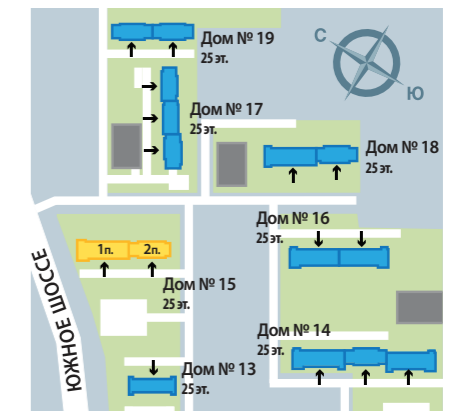

ДОМ № 15  
1 ПОДЪЕЗД / 2-8 ЭТАЖИ

ЖК «СОФИЯ»

ДОМ № 15

24 этажей, 378 квартир

- 1-комнатные квартиры от 35,2м<sup>2</sup> до 43,1м<sup>2</sup>
- 2-комнатные квартиры от 54,4м<sup>2</sup> до 64,9м<sup>2</sup>
- 3-комнатные квартиры от 80,9м<sup>2</sup> до 86,4м<sup>2</sup>

- 1-комнатная квартира
- 2-комнатная квартира
- 3-комнатная квартира

XV-2-1-A тип квартиры

46.20	жилая площадь
79.20	общая площадь
80.90	площадь с балконом

ДОМ № 15  
2 ПОДЪЕЗД / 2-8 ЭТАЖИ

ДОМ № 15  
1 ПОДЪЕЗД / 9-24 ЭТАЖИ

ЖК «СОФИЯ»

ДОМ № 15

24 этажей, 378 квартир

- 1-комнатные квартиры от 35,2м<sup>2</sup> до 43,1м<sup>2</sup>
- 2-комнатные квартиры от 54,4м<sup>2</sup> до 64,9м<sup>2</sup>
- 3-комнатные квартиры от 80,9м<sup>2</sup> до 86,4м<sup>2</sup>

- 1-комнатная квартира
- 2-комнатная квартира
- 3-комнатная квартира

XV-2-1-A тип квартиры

46.20	жилая площадь
79.20	общая площадь
80.90	площадь с балконом

ДОМ № 15  
2 ПОДЪЕЗД / 9-24 ЭТАЖИ