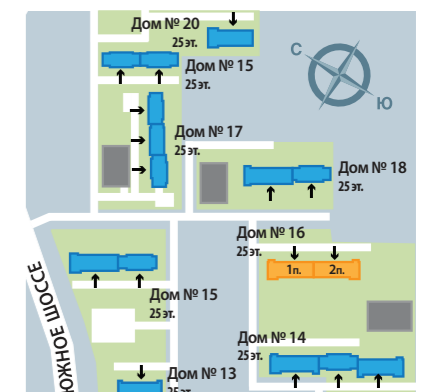

- 1-комнатная квартира
- 2-комнатная квартира
- 3-комнатная квартира
- 4-комнатная квартира

ДОМ № 16

Всего 469 квартир

- 1-комнатные квартиры от 37 м² до 48,9 м²
- 2-комнатные квартиры от 55,5 м² до 64,05 м²
- 3-комнатные квартиры от 86,55 м² до 87,95 м²

XVI-2-1-A	тип квартиры
47.30	жилая площадь
380.60	общая площадь
82.30	площадь с балконом

ДОМ № 16 (подъезды 1,2)
ПЛАН 1 ЭТАЖА

ДОМ № 16 (подъезды 1,2)
ПЛАН 2-8 ЭТАЖЕЙ

ЖК «СОФИЯ»
ДОМ № 16

Всего 469 квартир

- 1-комнатные квартиры от 37 м² до 48,9 м²
- 2-комнатные квартиры от 55,5 м² до 64,05 м²
- 3-комнатные квартиры от 86,55 м² до 87,95 м²

- 1-комнатная квартира
- 2-комнатная квартира
- 3-комнатная квартира

XVI-2-1-A	тип квартиры
47.90	жилая площадь
3 86.20	общая площадь
87.95	площадь с балконом

ДОМ № 16 (подъезды 1,2)
ПЛАН 9-24 ЭТАЖЕЙ