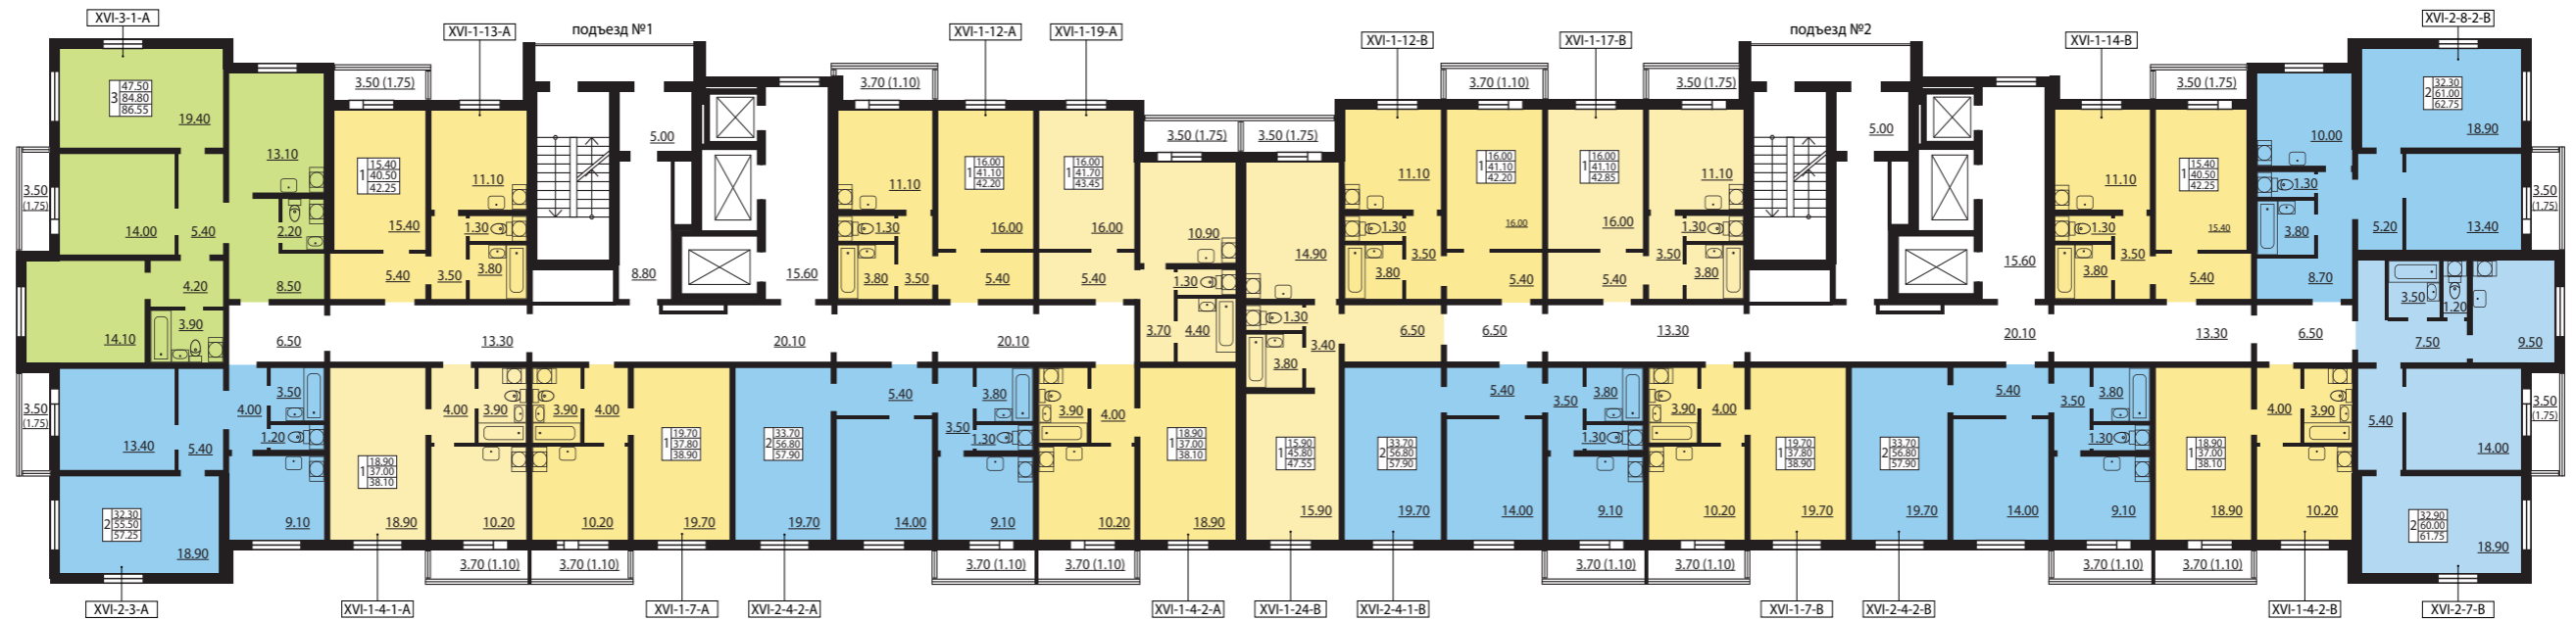

подъезд №1

подъезд №2

подъезд №3

ДОМ № 14 (подъезды 1,2,3)
ПЛАН 9-24 ЭТАЖЕЙ

ДОМ № 14

Всего 569 квартир

- 1-комнатные квартиры от 35,3 м² до 44,6 м²
- 2-комнатные квартиры от 56,8 м² до 76,2 м²
- 3-комнатные квартиры от 81,0 м² до 85 м²
- 4-комнатные квартиры от 106,8 м² до 108,3 м²

- 1-комнатная квартира
- 2-комнатная квартира
- 3-комнатная квартира
- 4-комнатная квартира

ДОМ № 16

Всего 469 квартир

- 1-комнатные квартиры от 37 м² до 48,9 м²
- 2-комнатные квартиры от 55,5 м² до 64,05 м²
- 3-комнатные квартиры от 86,55 м² до 87,95 м²

XVI-2-1-A	тип квартиры
47.30	жилая площадь
380.60	общая площадь
82.30	площадь с балконом

ДОМ № 16 (подъезды 1,2)
ПЛАН 1 ЭТАЖА

ДОМ № 16 (подъезды 1,2)
ПЛАН 2-8 ЭТАЖЕЙ

ЖК «СОФИЯ»
ДОМ № 16

Всего 469 квартир

- 1-комнатные квартиры от 37 м² до 48,9 м²
- 2-комнатные квартиры от 55,5 м² до 64,05 м²
- 3-комнатные квартиры от 86,55 м² до 87,95 м²

- 1-комнатная квартира
- 2-комнатная квартира
- 3-комнатная квартира

XVI-2-1-A	тип квартиры
47.90	жилая площадь
3 86.20	общая площадь
87.95	площадь с балконом

ДОМ № 16 (подъезды 1,2)
ПЛАН 9-24 ЭТАЖЕЙ