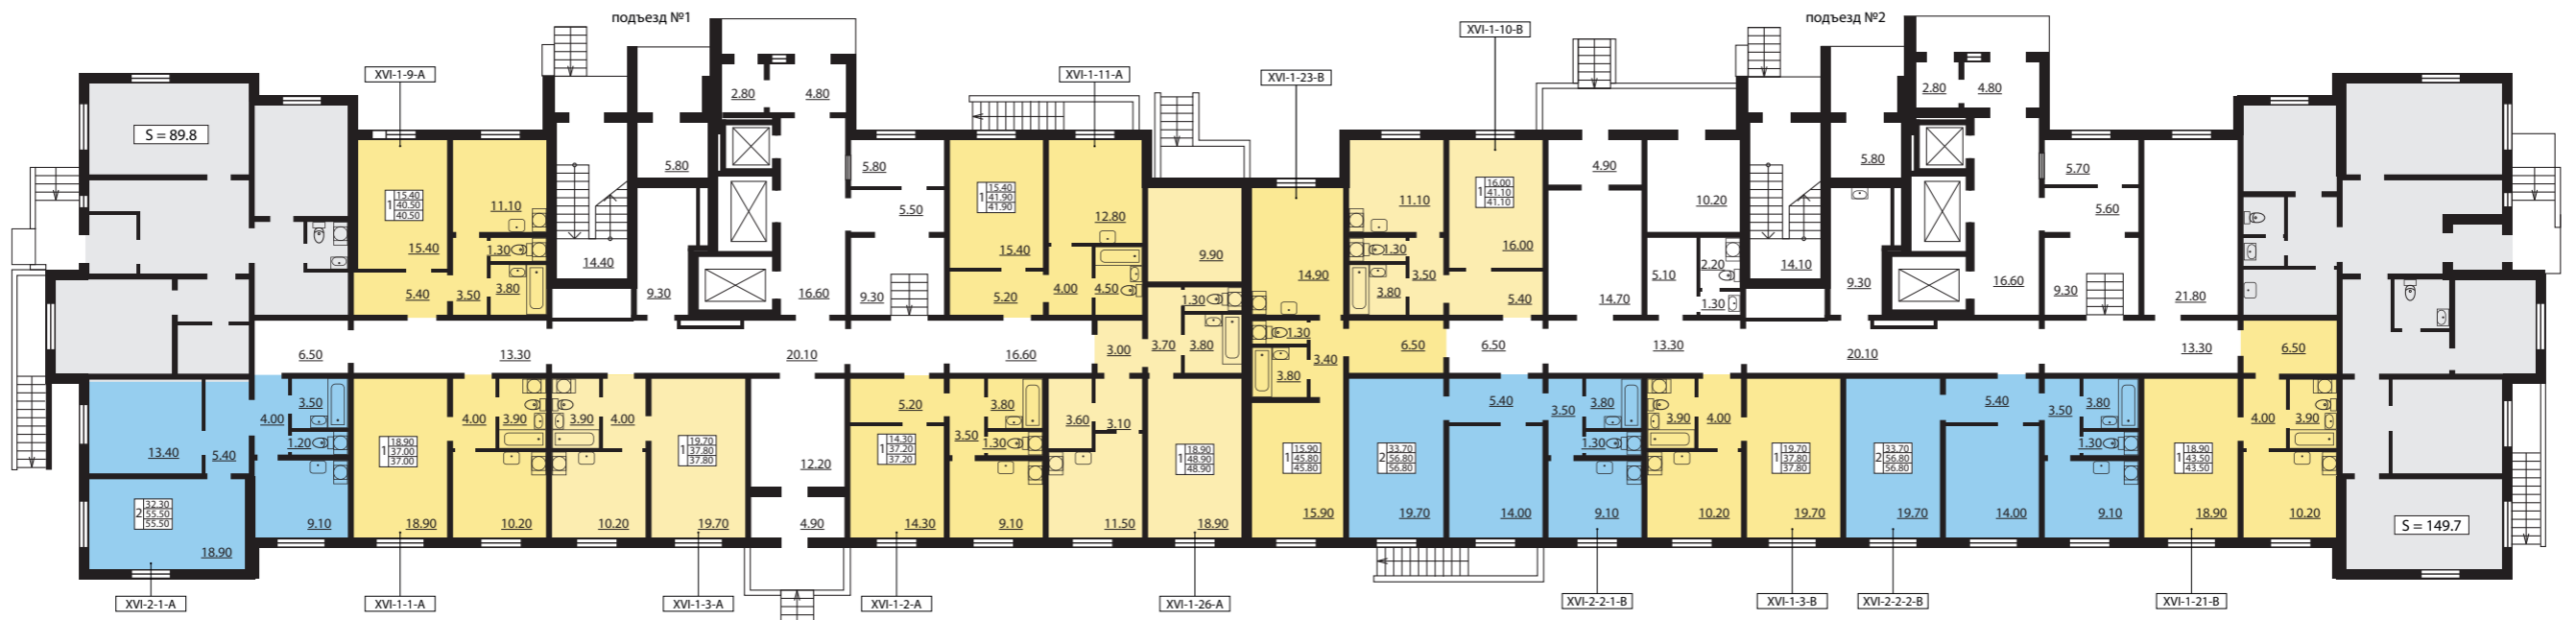

подъезд №1

подъезд №2

подъезд №3

ДОМ № 14 (подъезды 1,2,3)
ПЛАН 9-24 ЭТАЖЕЙ

ДОМ № 14

Всего 569 квартир

- 1-комнатные квартиры от 35,3 м² до 44,6 м²
- 2-комнатные квартиры от 56,8 м² до 76,2 м²
- 3-комнатные квартиры от 81,0 м² до 85 м²
- 4-комнатные квартиры от 106,8 м² до 108,3 м²

- 1-комнатная квартира
- 2-комнатная квартира
- 3-комнатная квартира
- 4-комнатная квартира

ДОМ № 16

Всего 469 квартир

- 1-комнатные квартиры от 37 м² до 48,9 м²
- 2-комнатные квартиры от 55,5 м² до 64,05 м²
- 3-комнатные квартиры от 86,55 м² до 87,95 м²

XVI-2-1-A	тип квартиры
47.30	жилая площадь
380.60	общая площадь
82.30	площадь с балконом

ДОМ № 16 (подъезды 1,2)
ПЛАН 1 ЭТАЖА

ДОМ № 16 (подъезды 1,2)
ПЛАН 2-8 ЭТАЖЕЙ

ЖК «СОФИЯ»
ДОМ № 16

Всего 469 квартир

- 1-комнатные квартиры от 37 м² до 48,9 м²
- 2-комнатные квартиры от 55,5 м² до 64,05 м²
- 3-комнатные квартиры от 86,55 м² до 87,95 м²

- 1-комнатная квартира
- 2-комнатная квартира
- 3-комнатная квартира

XVI-2-1-A	тип квартиры
47.90	жилая площадь
3 86.20	общая площадь
87.95	площадь с балконом

ДОМ № 16 (подъезды 1,2)
ПЛАН 9-24 ЭТАЖЕЙ