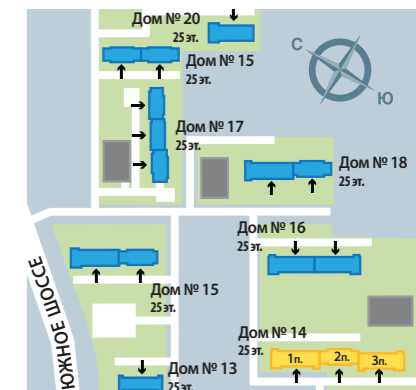

ДОМ № 14 (подъезды 1,2,3)
ПЛАН 1 ЭТАЖА

ЖК «СОФИЯ»

ДОМ № 14

Всего 569 квартир

- 1-комнатные квартиры от 35,3 м² до 44,6 м²
- 2-комнатные квартиры от 56,8 м² до 76,2 м²
- 3-комнатные квартиры от 81,0 м² до 85 м²
- 4-комнатные квартиры 106,8 м² до 108,3 м²

- 1-комнатная квартира
- 2-комнатная квартира
- 3-комнатная квартира
- 4-комнатная квартира

XIV-2-1-A	тип квартиры
59.80	жилая площадь
4 103.40	общая площадь
106.80	площадь с балконом

ДОМ № 14 (подъезды 1,2,3)
ПЛАН 2-8 ЭТАЖЕЙ

подъезд №1

подъезд №2

подъезд №3

ДОМ № 14 (подъезды 1,2,3)
ПЛАН 9-24 ЭТАЖЕЙ

ДОМ № 14

Всего 569 квартир

- 1-комнатные квартиры от 35,3 м² до 44,6 м²
- 2-комнатные квартиры от 56,8 м² до 76,2 м²
- 3-комнатные квартиры от 81,0 м² до 85 м²
- 4-комнатные квартиры от 106,8 м² до 108,3 м²

- 1-комнатная квартира
- 2-комнатная квартира
- 3-комнатная квартира
- 4-комнатная квартира

ДОМ № 16

Всего 469 квартир

- 1-комнатные квартиры от 37 м² до 48,9 м²
- 2-комнатные квартиры от 55,5 м² до 64,05 м²
- 3-комнатные квартиры от 86,55 м² до 87,95 м²