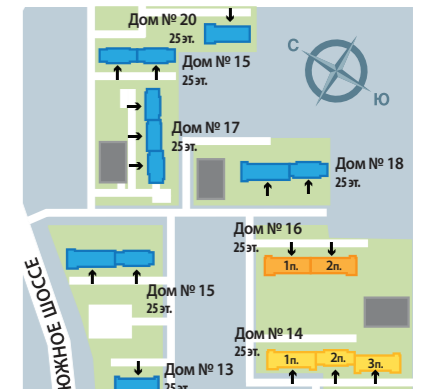

- 1-комнатная квартира
- 2-комнатная квартира
- 3-комнатная квартира
- 4-комнатная квартира

XIV-2-1-A	тип квартиры
59.80	жилая площадь
4 103.40	общая площадь
106.80	площадь с балконом

ДОМ № 14 (подъезды 1,2,3)
ПЛАН 2-8 ЭТАЖЕЙ

подъезд №1

подъезд №2

подъезд №3

ДОМ № 14 (подъезды 1,2,3)
ПЛАН 9-24 ЭТАЖЕЙ

ДОМ № 14

Всего 569 квартир

- 1-комнатные квартиры от 35,3 м² до 44,6 м²
- 2-комнатные квартиры от 56,8 м² до 76,2 м²
- 3-комнатные квартиры от 81,0 м² до 85 м²
- 4-комнатные квартиры от 106,8 м² до 108,3 м²

- 1-комнатная квартира
- 2-комнатная квартира
- 3-комнатная квартира
- 4-комнатная квартира

ДОМ № 16

Всего 469 квартир

- 1-комнатные квартиры от 37 м² до 48,9 м²
- 2-комнатные квартиры от 55,5 м² до 64,05 м²
- 3-комнатные квартиры от 86,55 м² до 87,95 м²

XVI-2-1-A	тип квартиры
47.30	жилая площадь
380.60	общая площадь
82.30	площадь с балконом

ДОМ № 16 (подъезды 1,2)
ПЛАН 1 ЭТАЖА

ДОМ № 16 (подъезды 1,2)
ПЛАН 2-8 ЭТАЖЕЙ

ЖК «СОФИЯ»
ДОМ № 16

Всего 469 квартир

- 1-комнатные квартиры от 37 м² до 48,9 м²
- 2-комнатные квартиры от 55,5 м² до 64,05 м²
- 3-комнатные квартиры от 86,55 м² до 87,95 м²